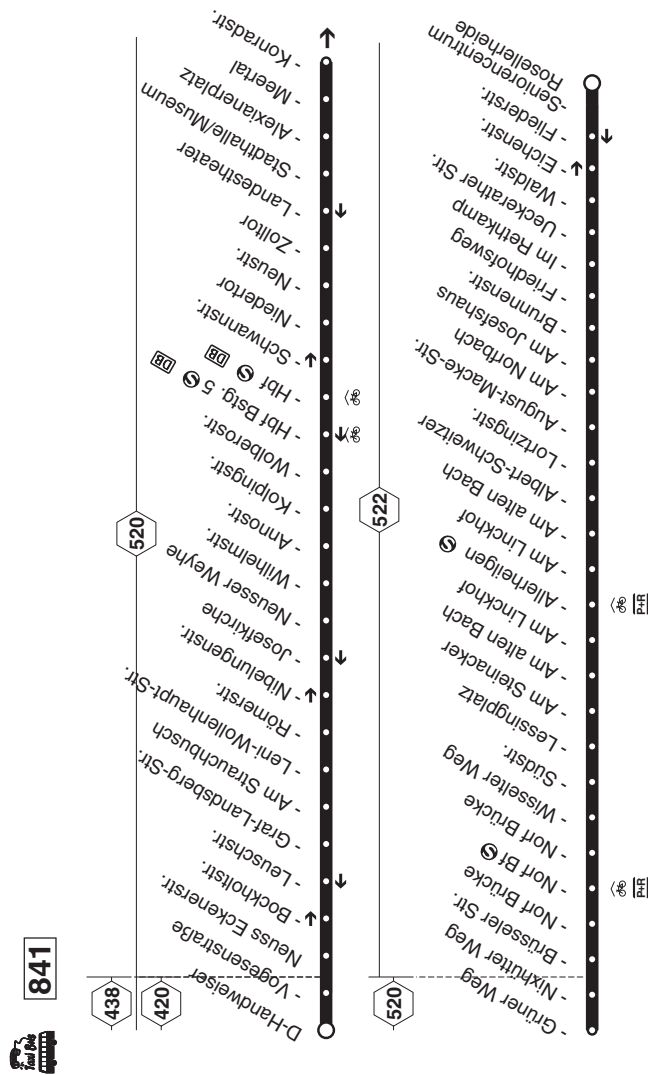

**D-Handweiser -- Rosellerheide  
 ü. Neusserfurth - Hbf - Zentrum  
 Gnadental - Norf S - Allerheiligen  
 und zurück**

841

841

841

montags bis freitags

Haltestellen

Abfahrtszeiten

	5.14	5.44	6.14	7.14	7.34	7.54	15.24	19.04	19.24	19.54	20.23	21.23	22.23	23.48
D-Handweiser (Bstg 8)														
Neuss Am Strauchbusch	20	50	20	20	40	8.00	30	10	28	58	28	28	28	53
- Römerstr.	23	53	23	23	43	03	33	13	30	20.00	30	30	30	55
- Neusser Weyhe	26	56	26	26	46	06	36	16	32	02	32	32	32	57
- Woberstr.	32	6.02	32	32	52	12	42	22	38	08	35	35	35	0.00
- Hauptbahnhof (Bstg 1)	34	04	34	34	53	13	43	23	40	10	37	37	37	02
- Schwannstr.	36	06	36	36	55	15	45	25	41	11	38	38	38	03
- Niedertor (Bstg 1)	37	07	37	37	56	16	46	26	42	12	39	39	39	04
- Zolltor	5.40	6.10	6.40	7.40	7.59	8.19	15.49	19.29	19.45	20.15	20.42	21.42	22.42	0.05
- Stadthalle/Museum	5.40	6.10	6.40	7.40	7.59	8.19	15.49	19.29	19.45	20.15	20.42	21.42	22.42	0.10
- Alexianerplatz	42	12	42	42	01	21	51	31	47	17	44	44	44	12
- Grüner Weg	43	13	43	43	02	22	52	32	49	19	45	45	45	14
- Brüsseler Str.	46	16	46	46	05	25	55	35	51	21	48	48	48	17
- Am Goldberg	5.49	6.19	6.49	7.49	8.08	8.28	15.58	19.38	19.54	20.24	20.51	21.51	22.51	20
- Norf Bf (S)	5.52	6.22	6.52	7.52	8.12	8.32	16.02	19.42	19.57	20.27	20.53	21.53	22.53	0.28
- Wisselter Weg	54	24	54	54	15	35	05	45	59	29	55	55	55	30
- Lessingplatz	57	27	57	57	18	38	08	48	20.01	31	57	57	57	0.32
- Am Steinacker	6.00	30	7.00	8.00	21	41	11	51	04	34	21.00	22.00	23.00	
- Am alten Bach	02	32	02	02	23	43	13	53	06	36	01	01	01	
- Allerheiligen (Bstg 2) (S)	6.03	6.33	7.03	8.03	8.24	8.44	16.14	19.54	20.07	20.37	21.02	22.02	23.02	
- Elveikum (Bstg 1 K30)														0.37
- Allerheiligen (Bstg 1) (S)														0.39
- Gier (nur Taxibus)														
- Lortzingstr.	6.08	6.38	7.08	8.08	8.29	8.49	16.19	19.59	20.12	20.42	21.06	22.06	23.06	0.42
- Brunnenstr.	14	44	14	14	35	55	25	20.05	16	46	10	10	10	46
- Leckerather Str.	17	47	17	17	38	58	28	08	19	49	13	13	13	49
- Waldr.	18	48	18	18	39	59	29	09	20	50	14	14	14	50
- Seniorenzentrum	6.20	6.50	7.20	8.20	8.41	9.01	16.31	20.11	20.21	20.51	21.16	22.16	23.16	0.52
- Heipenstein														0.58