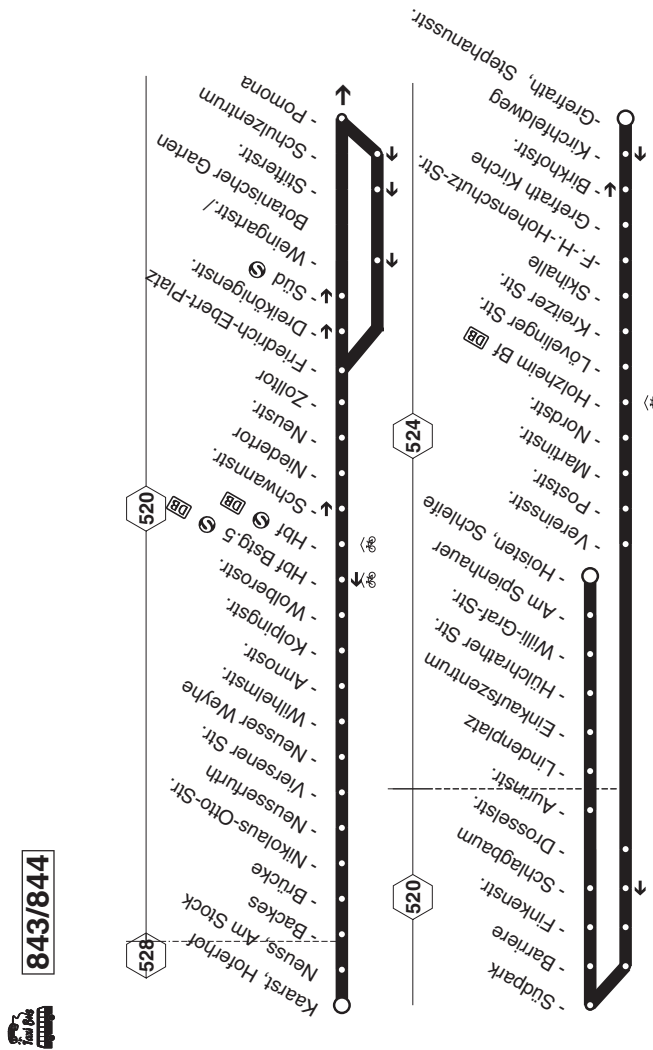

842

sonn- und feiertags

842

stadtwerke
neuss

Rheinpark-Center -- Lukaskrankenhaus
ü. Zentrum - Hbf

842

Haltestellen	Abfahrtszeiten																		
	11.53	18.53	20.57	21.57	22.57	23.57	11.53	18.53	20.57	21.57	22.57	23.57	11.53	18.53	20.57	21.57	22.57	23.57	
Neuss Rheinpark-Center																			
- Rheinallee	54	54	58	58	58	58	54	54	58	58	58	58	54	54	58	58	58	58	58
- Rheinpark-Center S	56	56	59	59	59	59	56	56	59	59	59	59	56	56	59	59	59	59	59
- An der Hammer Brücke	57	57	21.00	22.00	23.00	0.00	57	57	21.00	22.00	23.00	0.00	57	57	21.00	22.00	23.00	0.00	0.00
- DEHOGA - Center	59	59	02	02	02	02	59	59	02	02	02	02	59	59	02	02	02	02	02
- Hensastr.	12.00	19.00	03	03	03	03	12.00	19.00	03	03	03	03	12.00	19.00	03	03	03	03	03
- Landestheater (Bstg 6)	02	02	21.05	22.05	23.05	0.05	02	02	21.05	22.05	23.05	0.05	02	02	21.05	22.05	23.05	0.05	0.05
- Zolltor	12.03	19.03					12.03	19.03					12.03	19.03					
- Neustr.	04	04					04	04					04	04					
- Niederor (Bstg 2)	05	05					05	05					05	05					
- Hauptbahnhof (Bstg 4)	6.27	11.27	12.07	12.15	12.15	12.15	6.27	11.27	12.07	12.15	12.15	12.15	6.27	11.27	12.07	12.15	12.15	12.15	12.15
- Hauptbahnhof (Bstg 2)	29	29	19.07	19.45	20.27	0.19	29	29	19.07	19.45	20.27	0.19	29	29	19.07	19.45	20.27	0.19	0.19
- Hermannsplatz	6.28	11.28	12.08	12.16	12.16	12.16	6.28	11.28	12.08	12.16	12.16	12.16	6.28	11.28	12.08	12.16	12.16	12.16	12.16
- Krursr.	29	29	09	09	09	09	29	29	09	09	09	09	29	29	09	09	09	09	09
- Tilmannstr.	30	30	10	10	10	10	30	30	10	10	10	10	30	30	10	10	10	10	10
- Kärststr.	31	31	12	12	12	12	31	31	12	12	12	12	31	31	12	12	12	12	12
- Jülicher Landstr. (Bstg 4)	32	32	13	13	13	13	32	32	13	13	13	13	32	32	13	13	13	13	13
- Gaulßstr.	33	33	14	14	14	14	33	33	14	14	14	14	33	33	14	14	14	14	14
- Felkesr.	34	34	15	15	15	15	34	34	15	15	15	15	34	34	15	15	15	15	15
- Lukaskrankenhaus (Bstg 1)	6.35	11.35	12.16	12.23	12.23	12.23	6.35	11.35	12.16	12.23	12.23	12.23	6.35	11.35	12.16	12.23	12.23	12.23	12.23

⚠ = weiter Li. 842 zum RheinparkCenter über Hbf und Zentrum

⚠ = Taxi(Bus)-Bestellung spätestens 30 Min. vor der Abfahrt: (02131) 5310-345 in der Zeit Mo-Sa 5:30 - 22:00 Uhr; So 7:30 - 20:00 Uhr

843/844

843/844