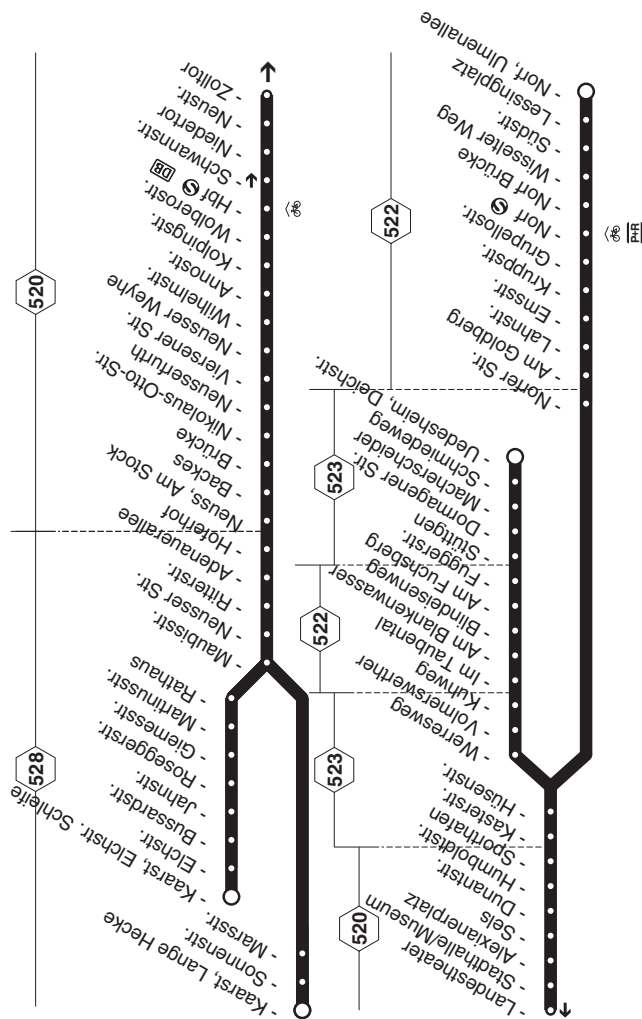

850 (T)

850 (T)

Haltestellen	montags bis freitags		samstags		sonn- und feiertags	
	☐	☐	☐	☐	☐	☐
Allerheiligen (Bstg 3) S	21.08	21.37	5.41	20.41	5.41	20.41
- Am Kirchenmorgen	09	38	42	42	42	42
- Elvekum (Bstg 2, K30)	10	39	43	43	43	43
- Am Fuchsberg	12	41	45	alle	45	alle
- Fuggerstr.	14	43	47	60	47	60
- Stütigen	15	44	48	Min.	48	Min.
- Dormagener Str.	16	45	49	49	49	49
- Macherscheider Str.	17	46	50	50	50	50
- Schmiedeweg	18	47	51	51	51	51
- Deichstr.	21.19	21.48	5.52	20.52	5.52	20.52

☐ = TaxiBus-Bestellung spätestens 30 Min. vor der Abfahrt: (02131) 5310-345 in der Zeit Mo-Sa 5:30 - 22:00 Uhr, So 7:30 - 20:00 Uhr

851/852

851/852