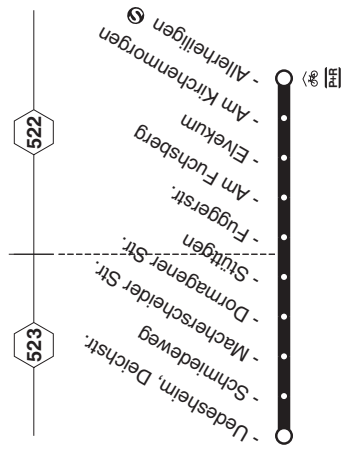

849

849

**In den Schulferien 14.07.2018 bis 28.08.2018
montags bis freitags**

849

Haltestellen	Abfahrtszeiten													
	▼	▼	▼	▼	▼	▼	▼	▼	▼	▼	▼	▼	▼	▼
Neuss Blankenheimer Str.	5:03	5:33	18:33	19:03	19:36	19:52	20:22	20:52	22:22	22:52	23:25	23:48		
- Herfer Str.	05	35	35	05	38	54	24	54	24	54	27	50		
- Brüsseler Str.	06	36	36	06	39	55	25	55	25	55	28	51		
- Nixhütter Weg	08	38	38	08	40	56	26	56	26	56	29	52		
- Wacholderweg	11	41	41	11	42	59	29	59	29	59	32	54		
- Humboldtstr.	12	42	42	12	43	20:00	30	21:00	30	23:00	33	55		
- Dunantstr.	13	43	43	13	44	01	31	01	31	01	34	56		
- Alexanerplatz	15	45	45	15	46	03	33	03	33	03	36	58		
- Stadthalle/Museum	17	47	47	17	47	05	35	05	35	05	38	00:00		
- Landestheater (Bstg 4)	19	49	alle	19	48	07	36	06	alle	36	06	39	02	
- Zolltor	5:20	5:50	18:50	19:20	19:49	20:08	20:37	21:07	22:37	23:07	23:40	0:10		
- Niedertor (Bstg 2)	22	52	30	22	51	10	39	09	Min.	39	09	42	12	
- Hauptbahnhof (Bstg 4)	24	54	54	24	52	12	40	10	40	10	43	14		
- Hermannsplatz	25	55	55	25	53	13	41	11	41	11	44	15		
- Robert-Koch-Str.	27	57	57	27	54	14	42	12	42	12	45	16		
- Kamillienstr.	29	59	59	29	56	16	44	14	44	14	47	18		
- Alter Friedhof (Bstg 2)	5:30	6:00	19:00	19:30	19:57	20:17	20:45	21:15	22:45	23:15	23:48	0:19		
- Alter Friedhof (Bstg 4)	5:01	5:31	19:01	19:31	19:57	20:17	20:45	21:15	22:45	23:15	23:48	0:19		
- Hauptfriedhof	04	34	04	34	19:58	20:18	20:46	21:16	22:46	23:16	23:49	0:20		
- Glehner Weg (Bstg 2)	5:05	5:35	19:05	19:35	19:59	20:19	20:47	21:17	22:47	23:17	23:50	0:21		
- Lukaskrankenhaus (Bstg 2)					20:00								22	
- Herzstr.					20:02									0:24
- Moselstraße/Stadtwerke														

▼ = fährt nur in den Schulferien

850 (T)

850 (T)

850 (T)