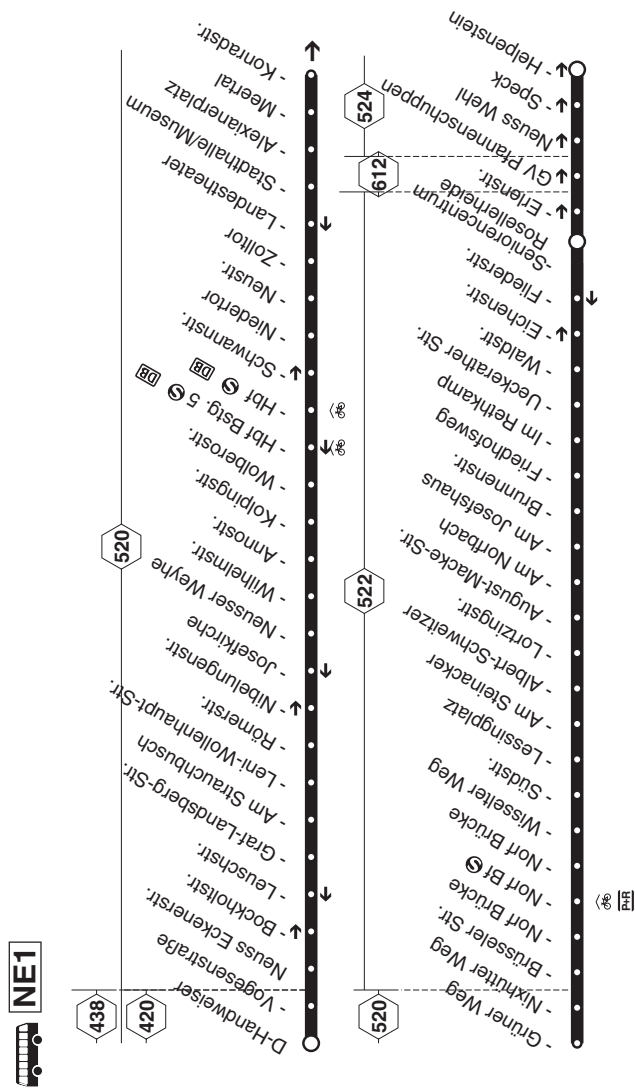

NE1

NE1

Nächte vor Samstagen, Sonn- und Feiertagen

NE1

Haltestellen

Ablfahrtszeiten

Neuss Hauptbahnhof (Bstg 1)	1.02	2.02	3.02
- Schwannstr.	03	03	03
- Niedertor (Bstg 1)	04	04	04
- Neustr.	05	05	05
- Zolttor	ab 1.10	2.10	3.10
- Stadthalle/Museum	12	12	12
- Alexianerplatz	14	14	14
- Meerta	14	14	14
- Konradstr.	15	15	15
- Grüner Weg	16	16	16
- Nixhütter Weg	17	17	17
- Brüsseler Str.	18	18	18
- Am Goldberg	21	21	21
- Lahnstr.	22	22	22
- Emsstr.	23	23	23
- Norf Bf	25	25	25
- Wisselter Weg	27	27	27
- Sudstr.	29	29	29
- Lessingplatz	29	29	29
- Am Steiracker	32	32	32
- Lortzingstr.	34	34	34
- Am Norbach	37	37	37
- Am Josefsthal	38	38	38
- Brunnenstr.	38	38	38
- Friedhofsweg	39	39	39
- Leckerather Str.	40	40	40
- Fliederstr.	41	41	41
Grevenbroich Pfannenschuppen	43	43	43
Neuss Speck	45	2.45	3.45
- Hauptbahnhof (Bstg 1)	2.00		
- Stadthalle/Museum			3.03